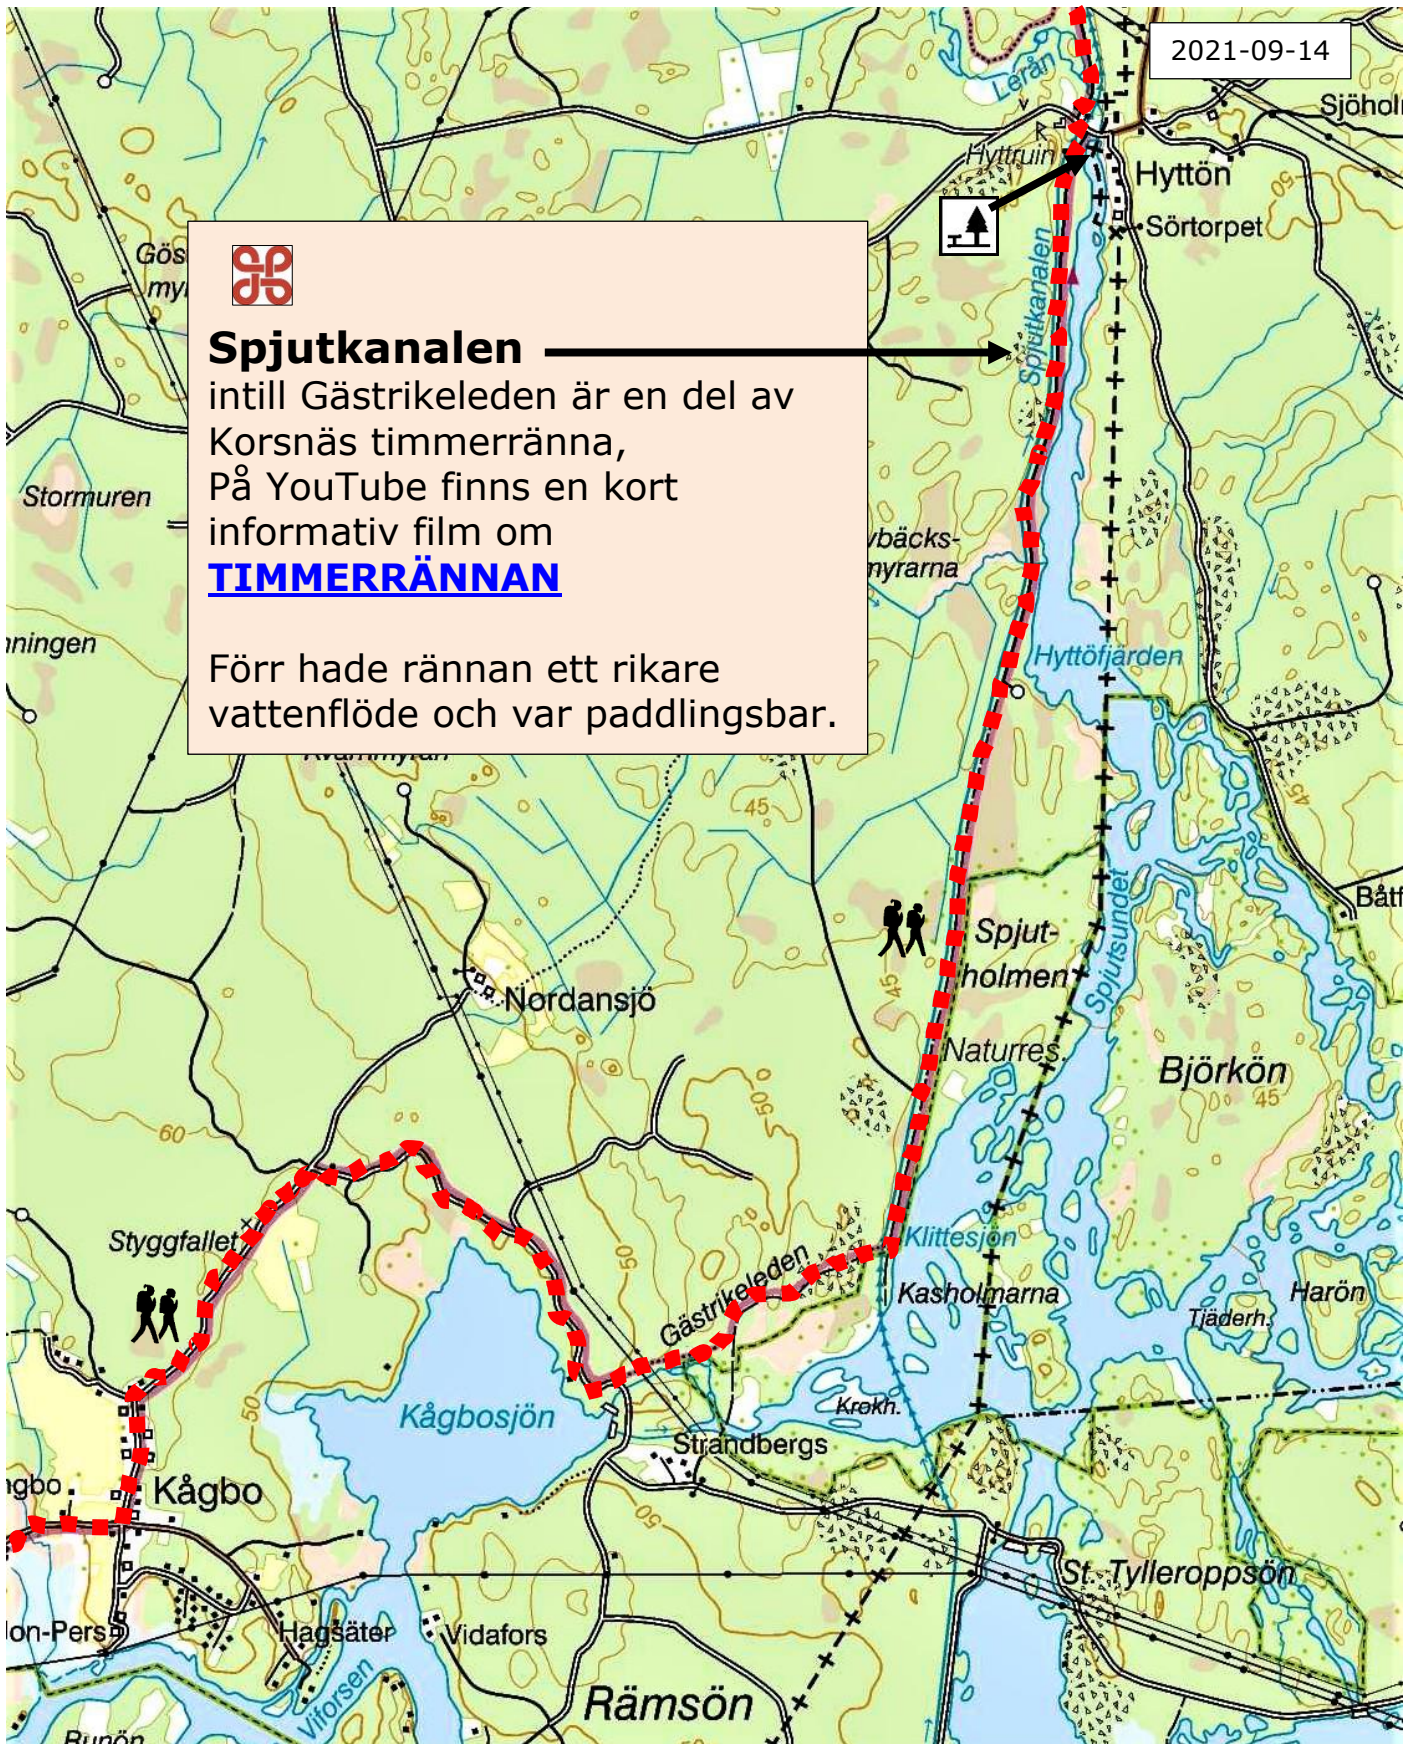

GÄSTRIKELEDEN STRÄCKA 29

Hyttön-Kågbo ca 11 km

KARTSERVICE

Att få detta blad laminerat och levererat till din brevlåda kostar 80 kr (inkl. moms). Gör din beställning till dennis@visitgastrikland.se! Betala samtidigt till Swish 1233604477 eller Bankgiro 5415-7276!