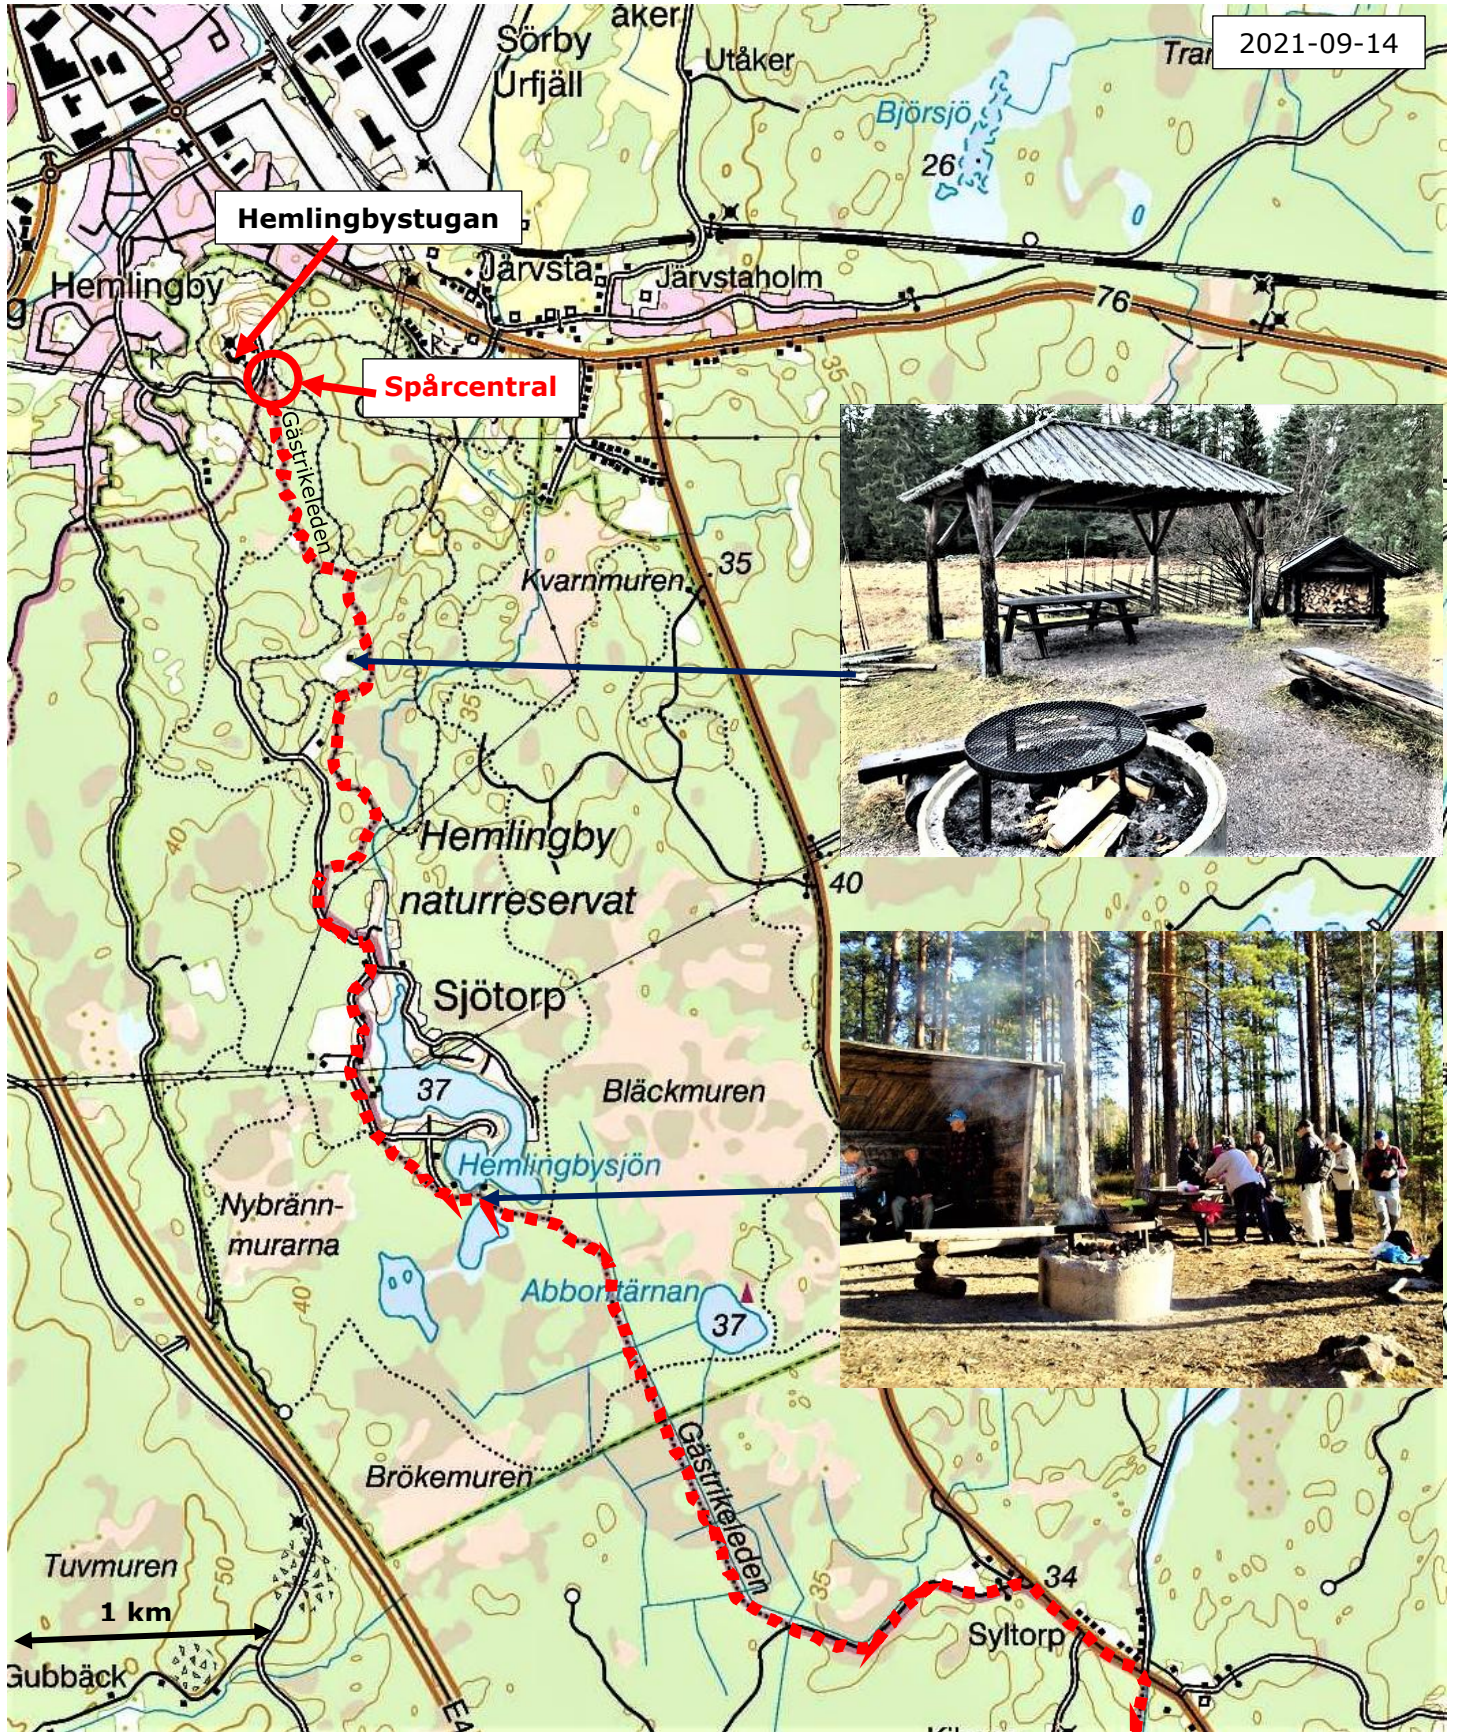

# GÄSTRIKELEDEN STRÄCKA 25

Hemlingbystugan-Syltorp ca 8 km