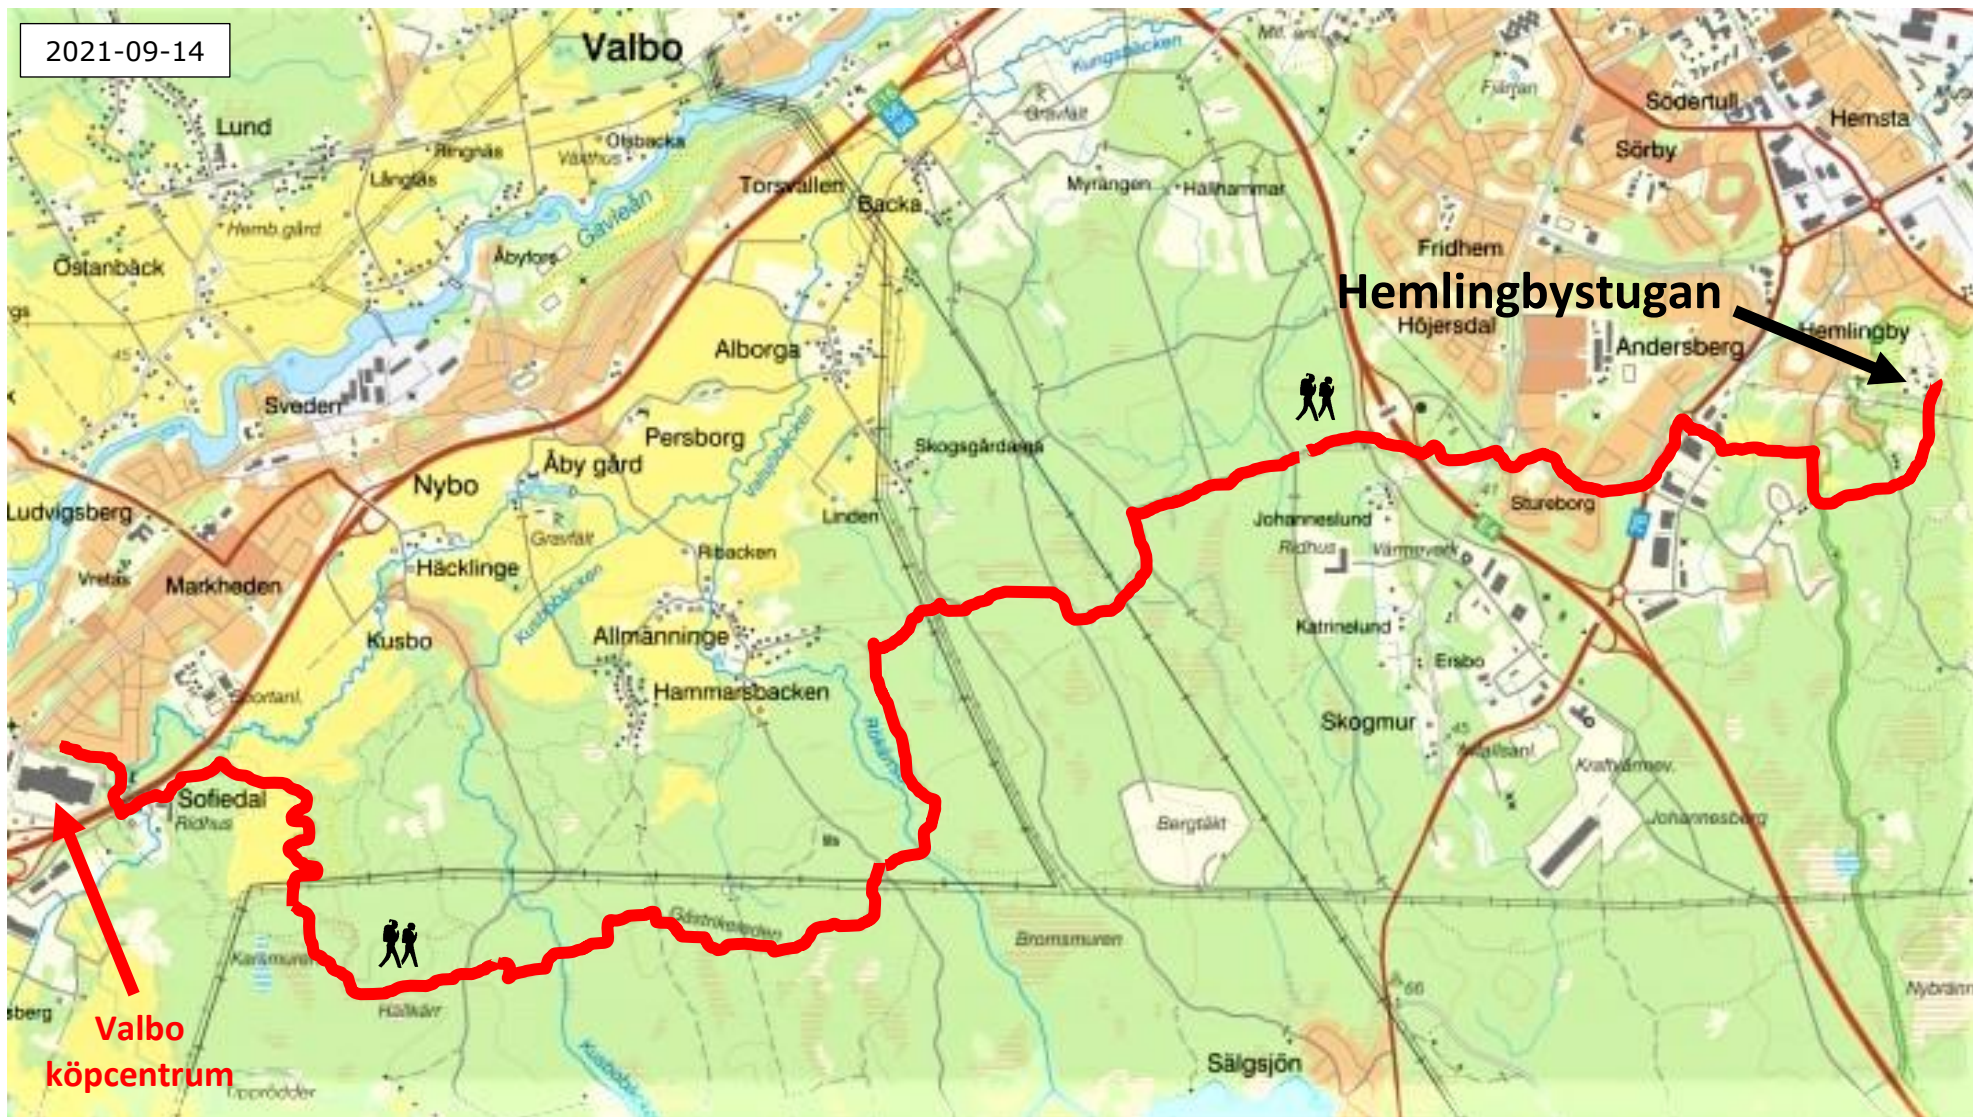

# GÄSTRIKELEDEN STRÄCKA 24

## Valbo köpcentrum-Hemlingbystugan ca 15 km

### ÖVERSIKTSKARTA