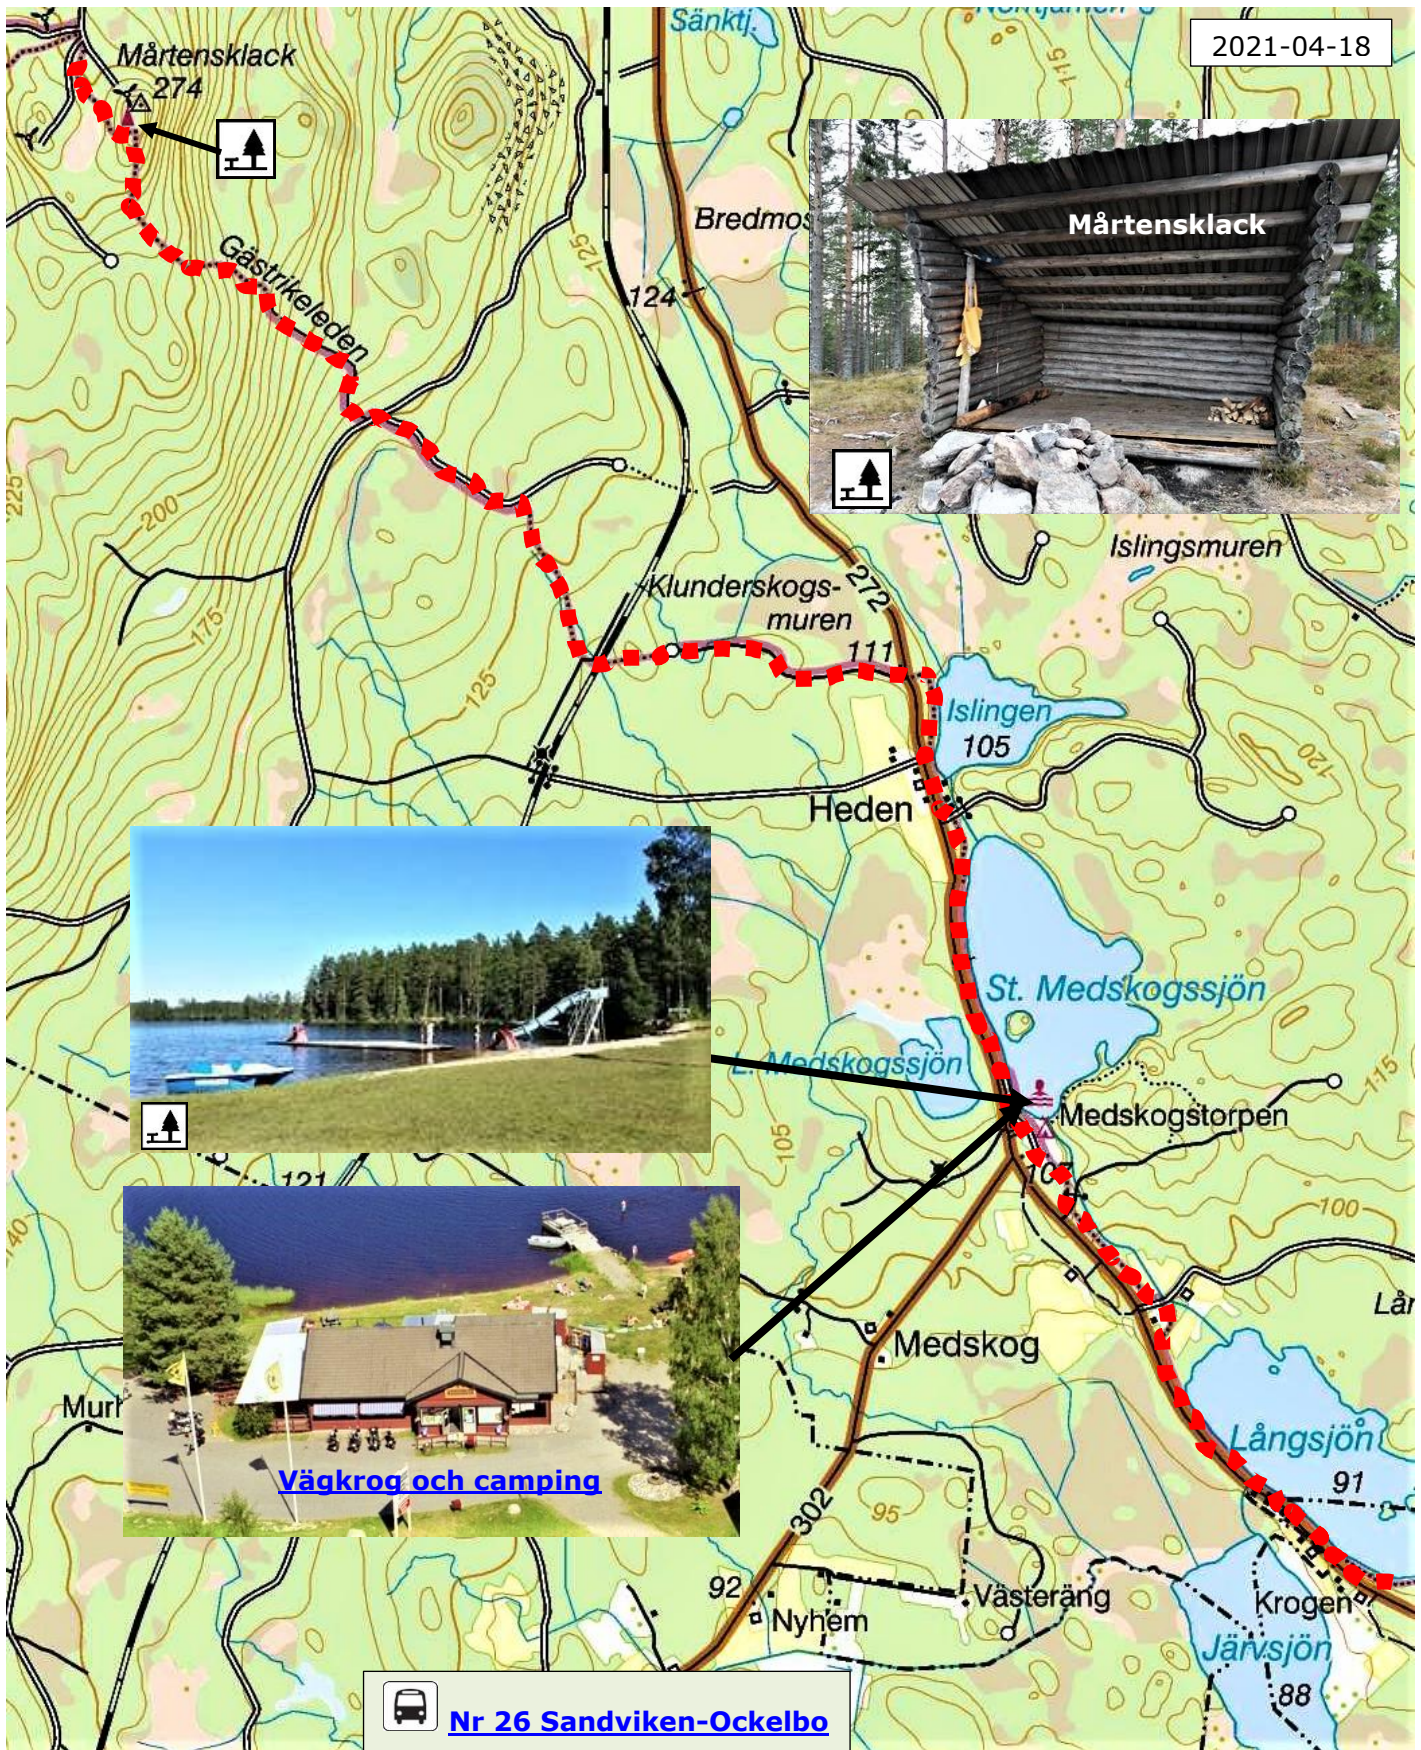

# GÄSTRIKELEDEN STRÄCKA 20

Mårtensklack-Krogen ca 8 km