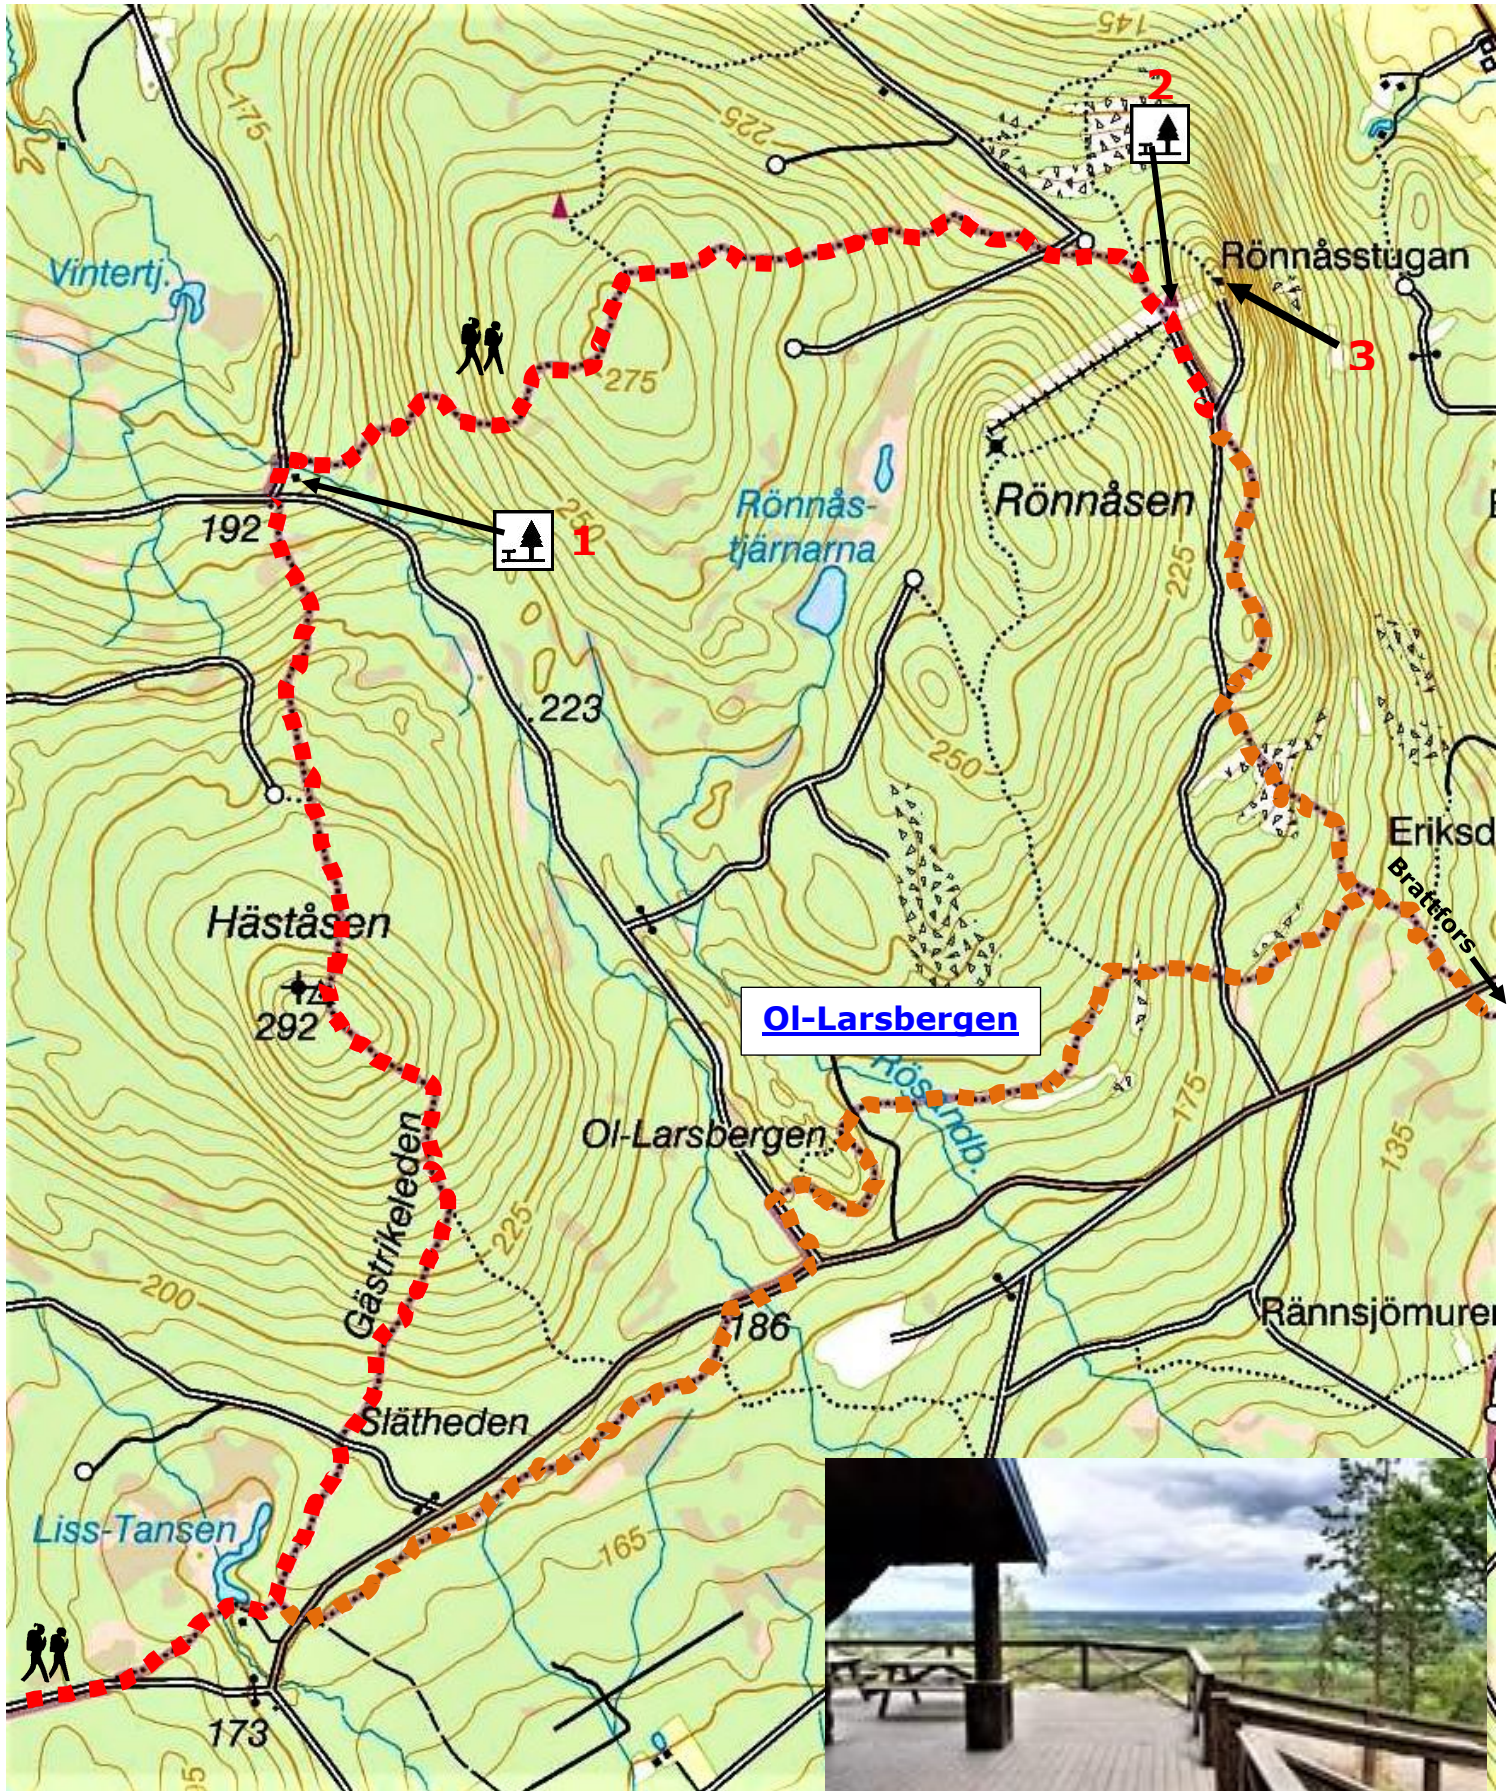

Visit
Gästrikland
Natur & Kultur

ÖVERSIKTSKARTA

GÄSTRIKELEDEN STRÄCKA 17

Liss-Tansen - Rönnåsen ca 8 km

3 Rönnåsstugan

KARTSERVICE

Att få detta blad laminerat och levererat till din brevlåda kostar 80 kr (inkl. moms). Gör din beställning till dennis@visitgastrikland.se! Betala samtidigt till Swish 1233604477 eller Bankgiro 5415-7276!