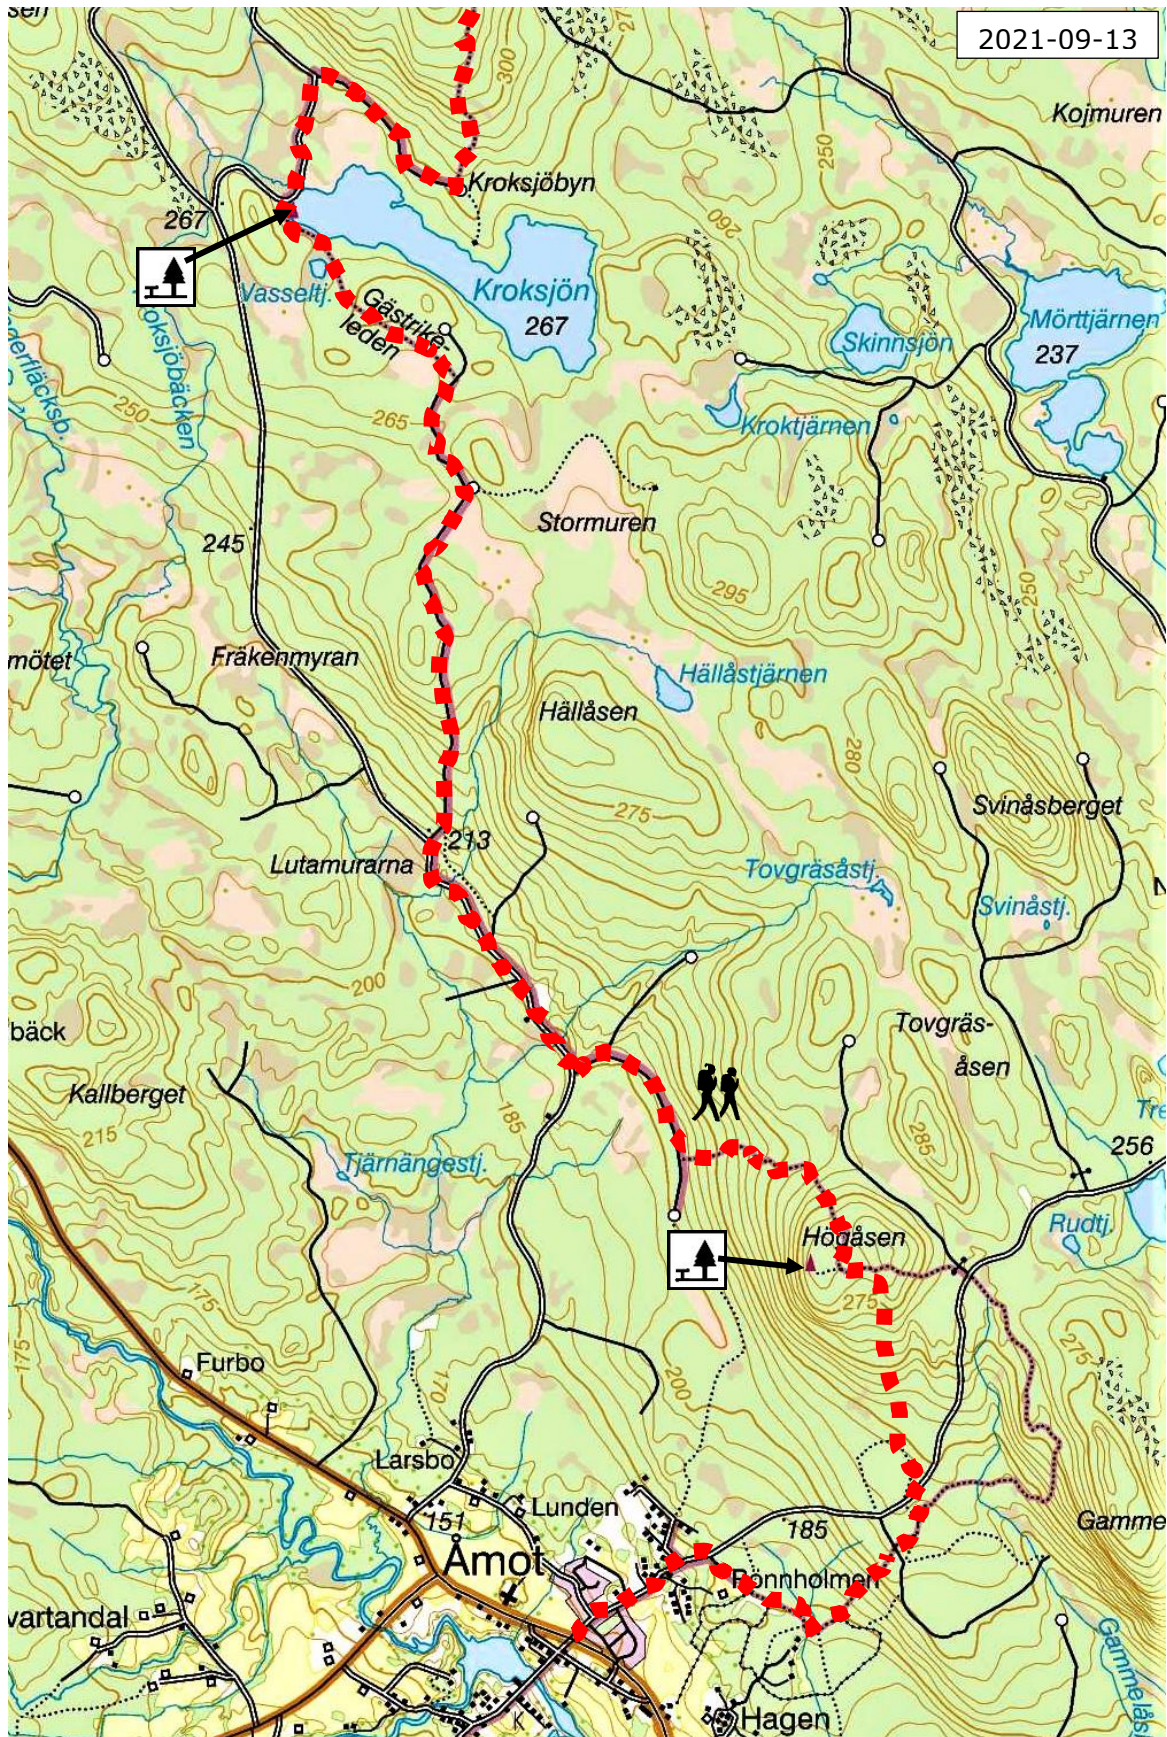

# GÄSTRIKELEDEN STRÄCKA 13

Åmot-Kroksjön ca 11 km

Kroksjön

Högåsen