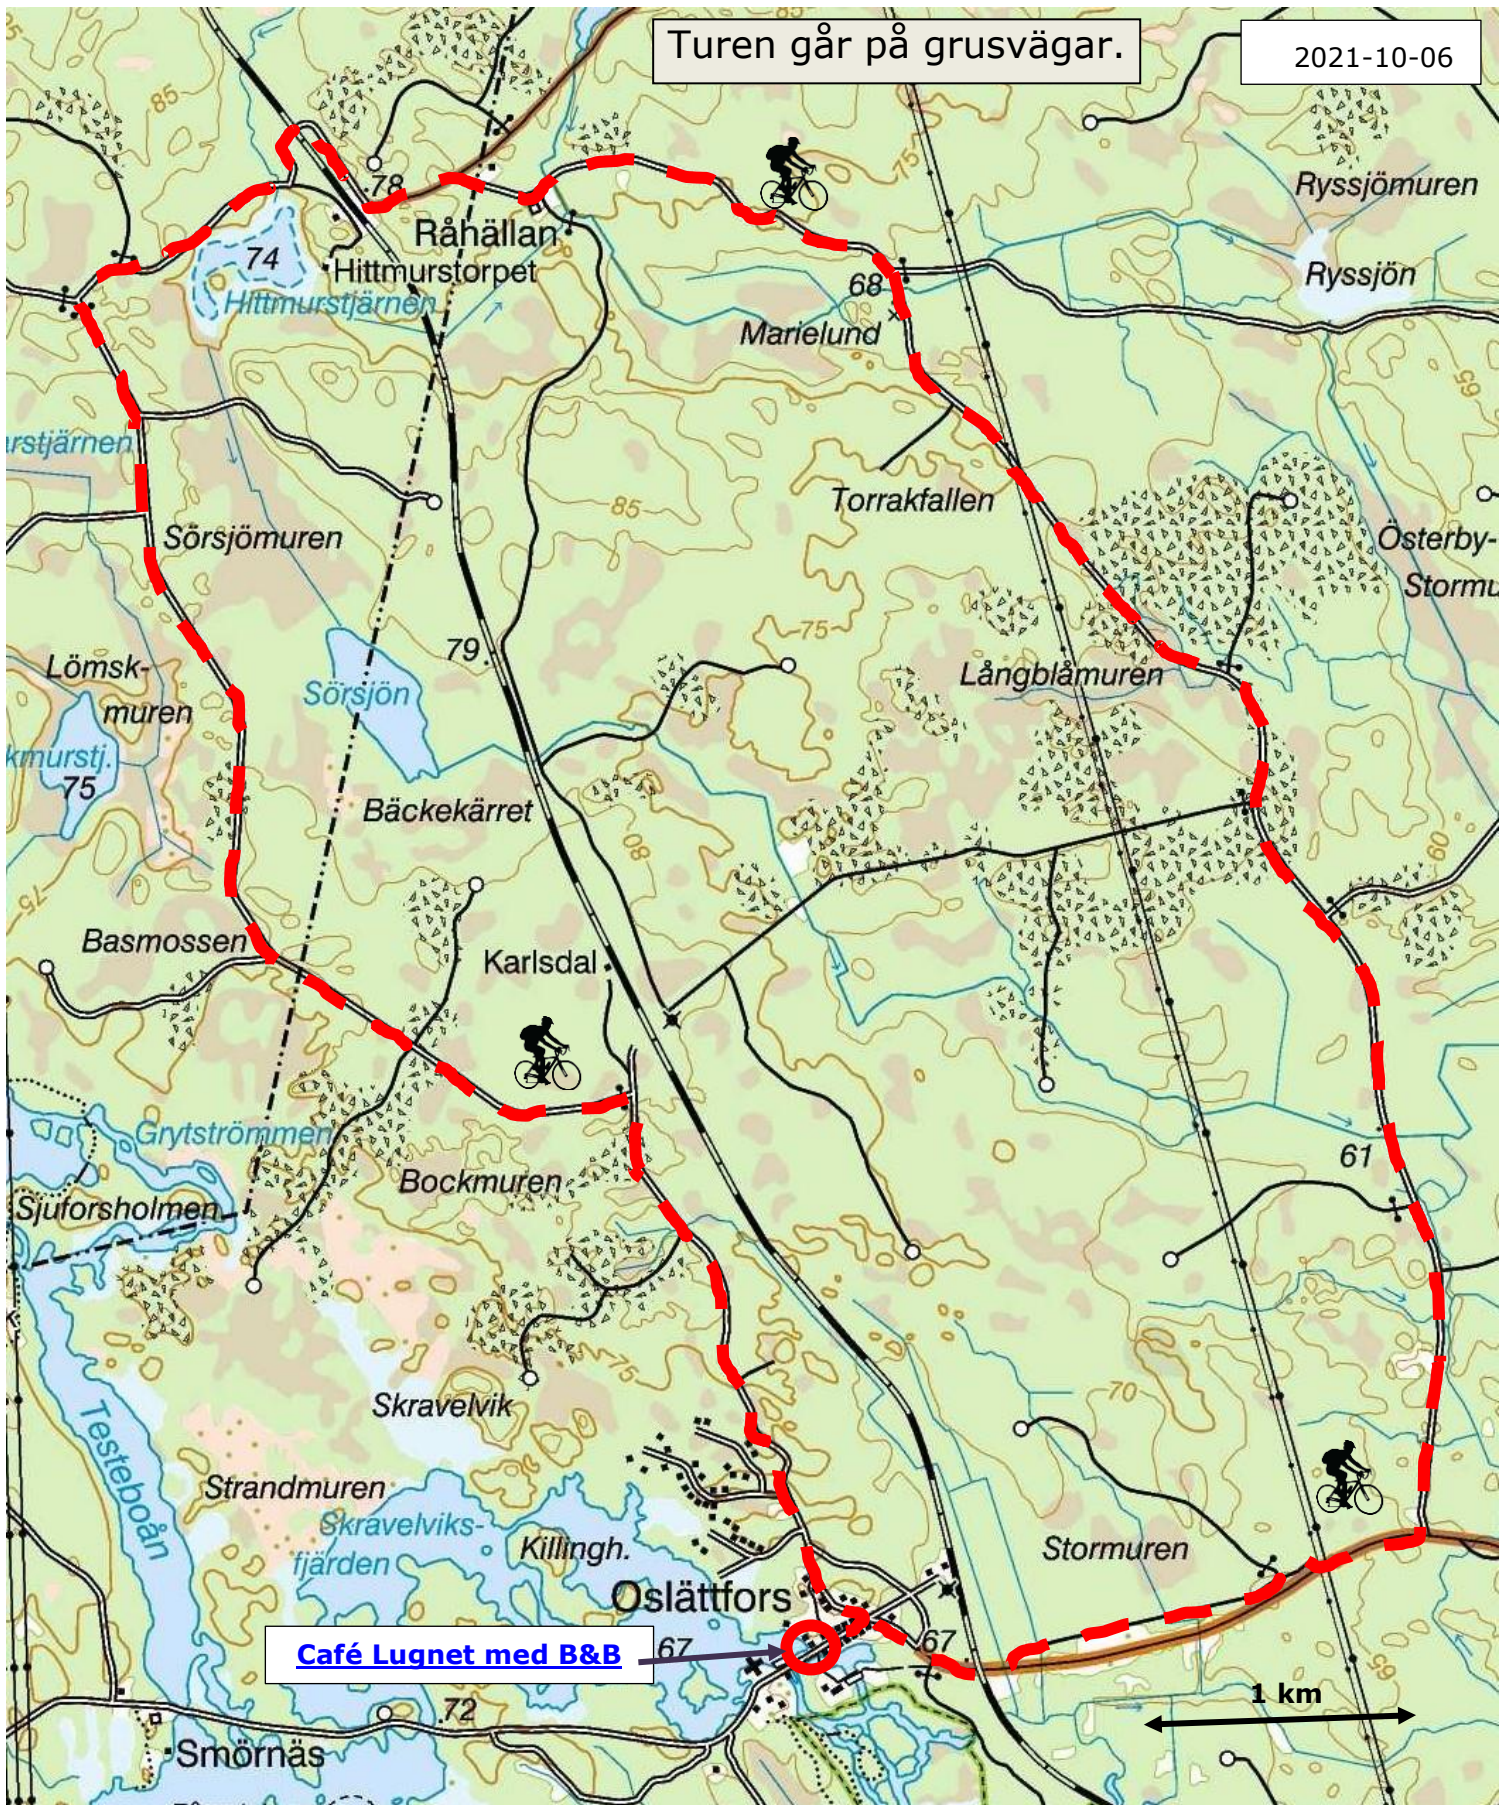

## Råhällan-turen ca 17 km

Turen är inte markerad i terrängen. Skriv ut kartan och ha den med dig under turen! Om du har en app med gps-funktion nedladdad i din mobil, t.ex. *Topo-Gps*, ser du hela tiden var du befinner dig på kartan.