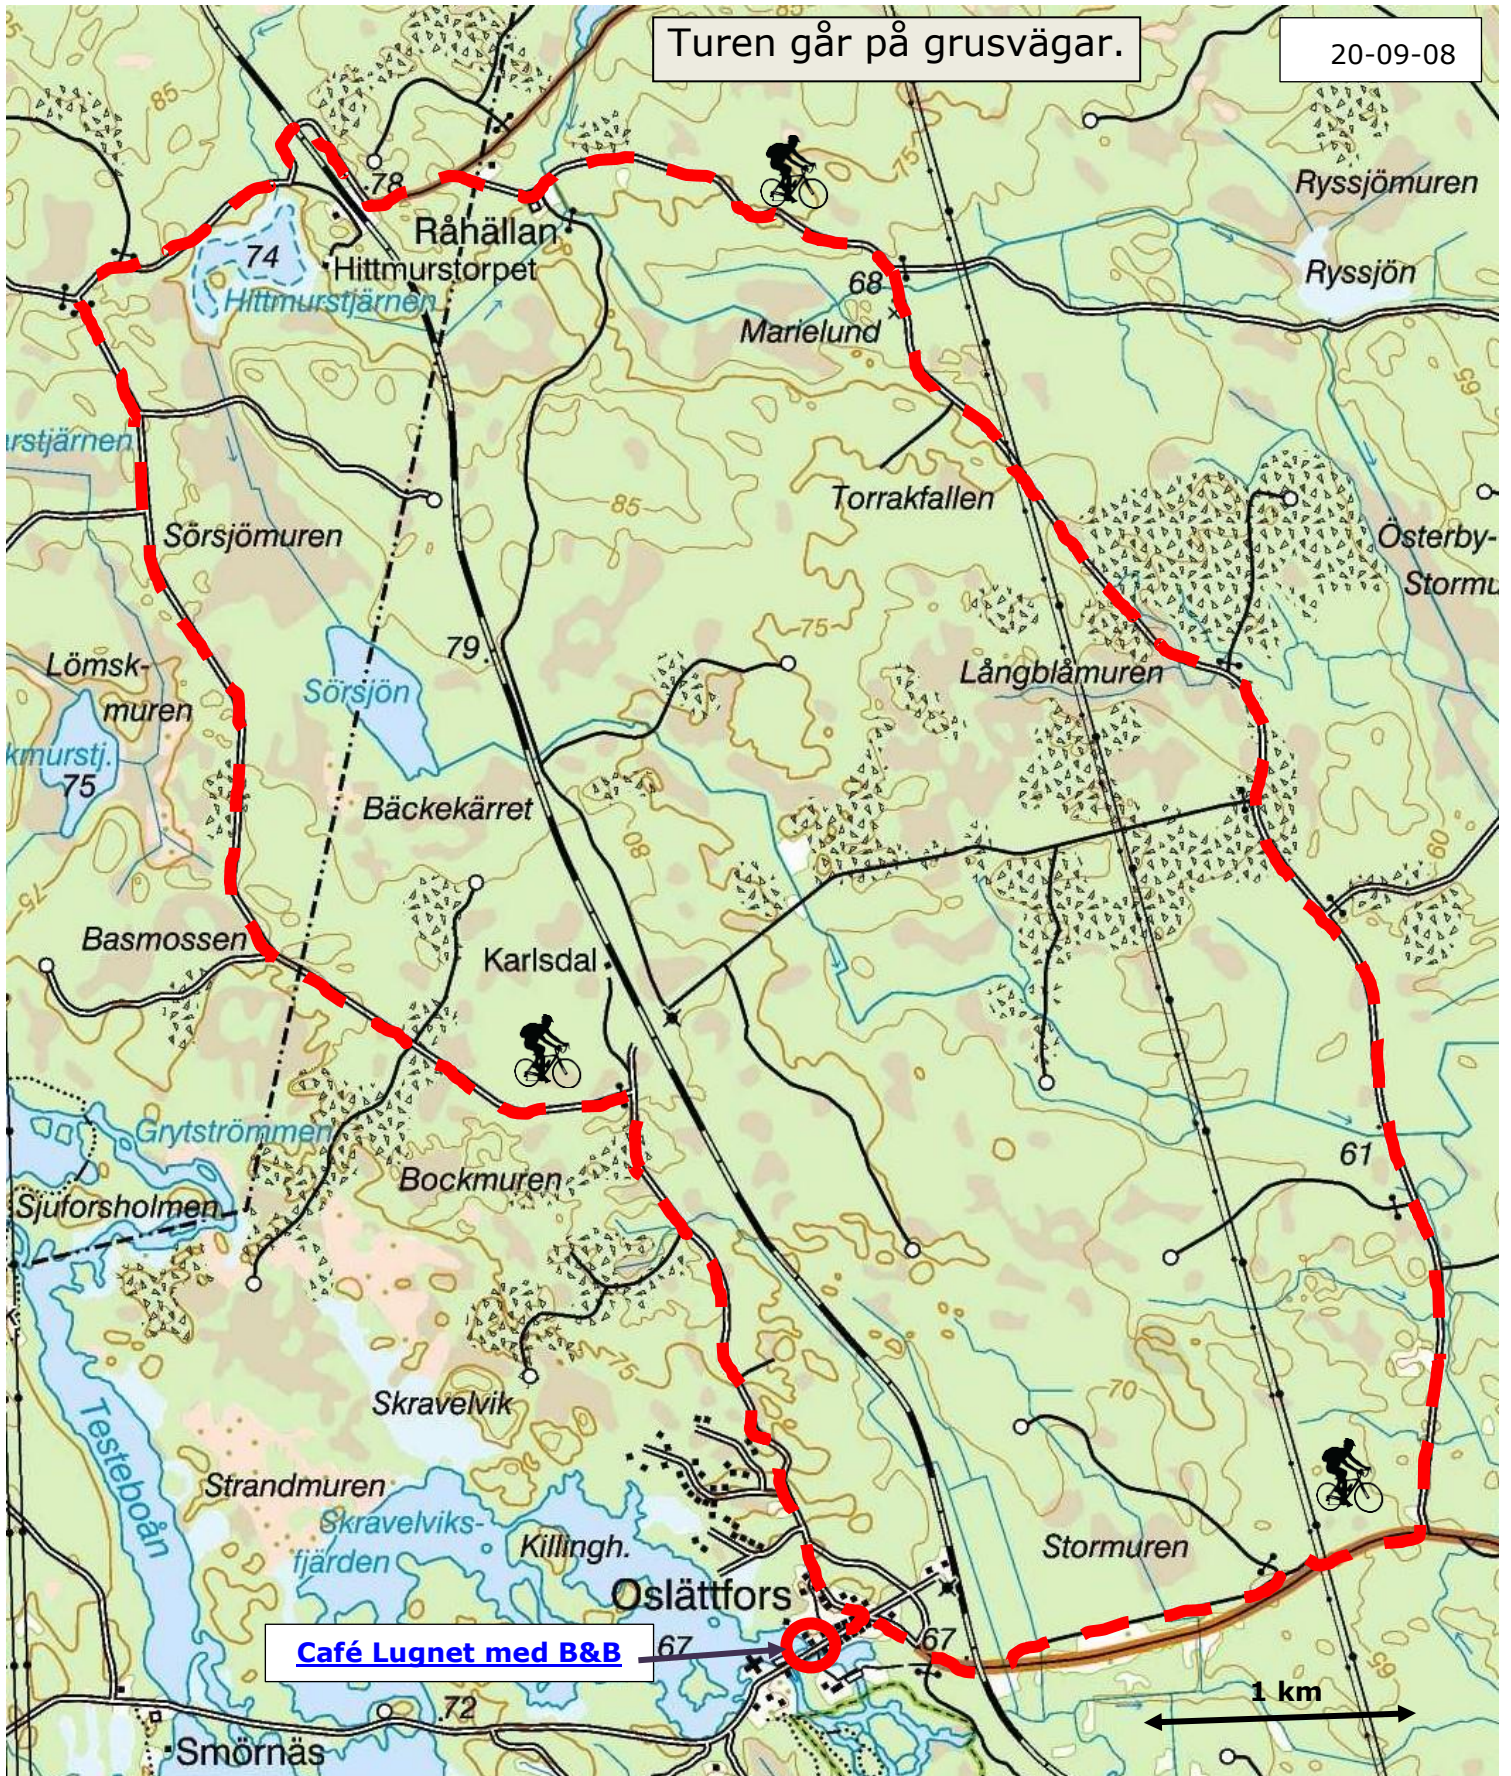

## Råhällan-turen ca 17 km

Turen är inte markerad i terrängen. Skriv ut kartan och ha den med dig under turen! Om du har appen *Naturkartan Gästrikland* eller appen *Topo-Gps* nedladdad i din mobiltelefon ser du hela tiden var du befinner dig på kartan.