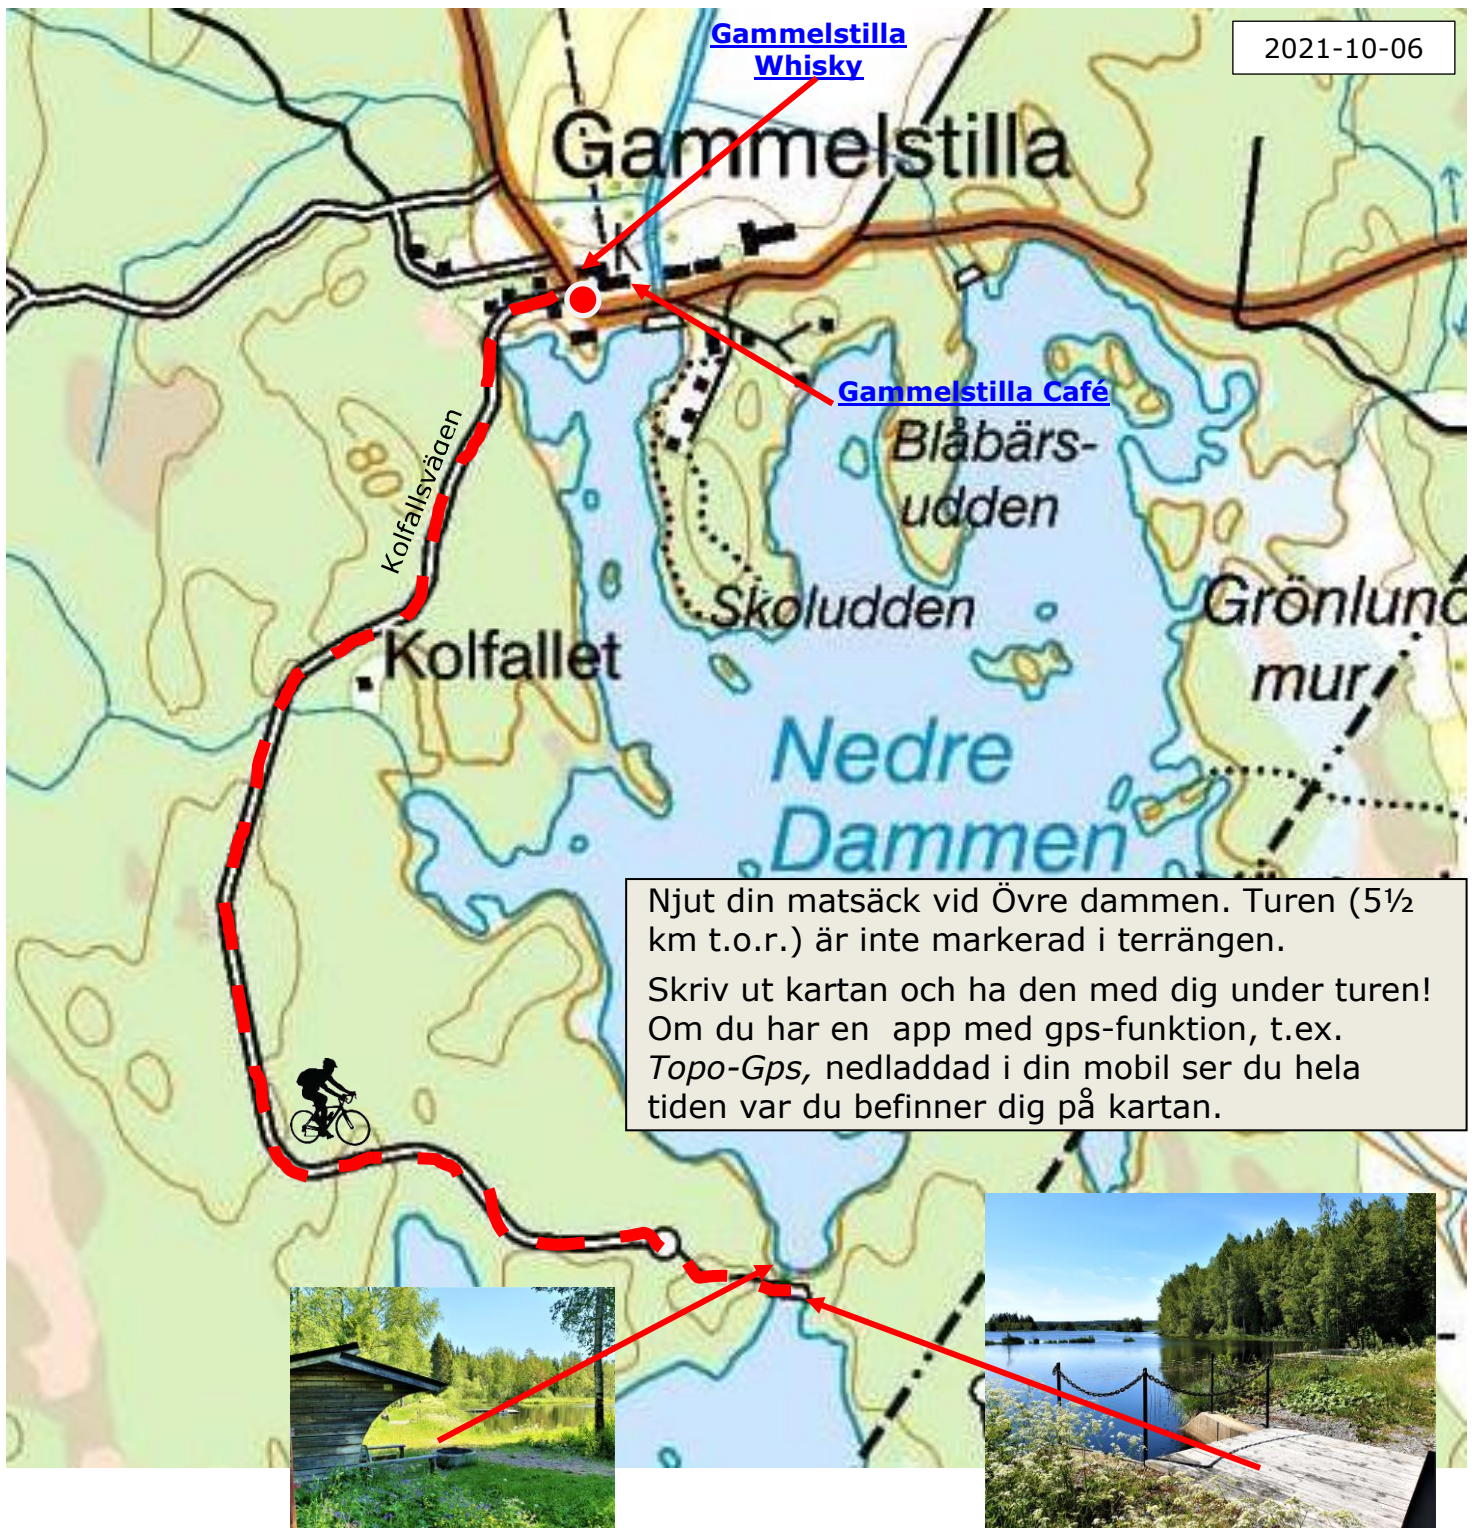

# GAMMELSTILLA

## Övre dammen-turen 5½ km

Njut din matsäck vid Övre dammen. Turen (5½ km t.o.r.) är inte markerad i terrängen.

Skriv ut kartan och ha den med dig under turen!  
Om du har en app med gps-funktion, t.ex. *Topo-Gps*, nedladdad i din mobil ser du hela tiden var du befinner dig på kartan.